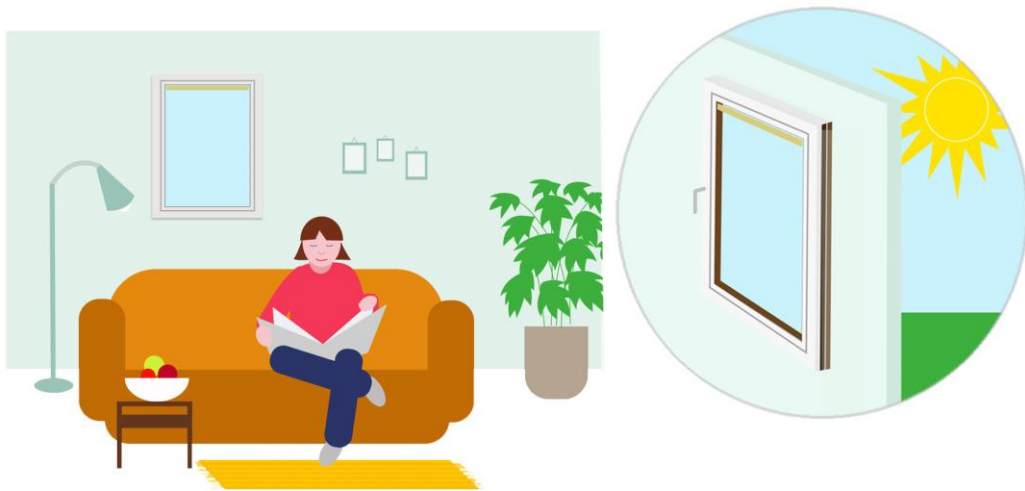

Drehbuch Internorm / I-Tec

06. Juni, 2019, Eckmayr

Es entsteht ein visueller Dialog zwischen a) technischer Darstellung der Vorgänge im Kreis und b) der Atmosphäre im Raum (Figur im Wohnraum).

Internorm®

I-TEC INNOVATIONS

Intro

Text: Frische Luft für ein gesundes Wohnen

BILD: Logo Internorm + I-Tec Schriftzug + Text im Bild „Frische Luft für ein gesundes Wohnen,,

Szene 01

Text: I-Tec Fenster bieten Ihnen frische Luft ohne Lärm, Staub oder Pollen. Das I-tec System ist bereits im Fenster integriert und kümmert sich ganz von allein um die Belüftung Ihres Wohnraums. So lüften sie ohne dabei die Fenster öffnen zu müssen.

Lärm, Staub und Pollen bleiben draußen.

BILD: Die I-Tec Lüftung bläst Frisch Luft in den Raum (Darstellung über blass hellblaue Pfeile von Außen nach Innen am Fenster im Kreis). Die Figur sitzt im Schneidersitz auf einer Yoga Matte in der Mitte des Raumes. Sie atmet tief ein. Draußen donnert (lautlos) ein LKW vorbei und wirbelt Staub auf. Die I-Tec Lüftung bläst weiterhin saubere Luft in den Raum, während draußen der Staub in der Luft wirbelt. Die Figur holt noch einmal tief Luft.

BILD: Die Figur sitzt in Badewanne, der Schaum in der Wanne wird immer mehr, der Dampf im Raum immer dichter. Das Fenster im Kreis beginnt zu Lüften (Darstellung über Pfeile nach außen). Der Dampf verschwindet.